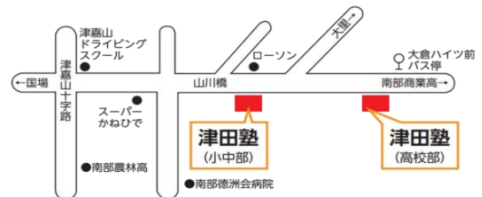

②資料集(講評・解答・解説、テスト結果分析)

※11月中旬頃に返却予定

テスト会場：津田塾 小中部・東風平教室

※津田塾生はWEBでの申し込みの必要はありません。(一般/切10月17日)

※塾生の兄弟姉妹で受験希望の場合は、WEBで申し込むか教室までご連絡ください。

※締切日前であっても定員に達し次第申し込みを締め切ります。

沖縄の塾 津田塾

検索